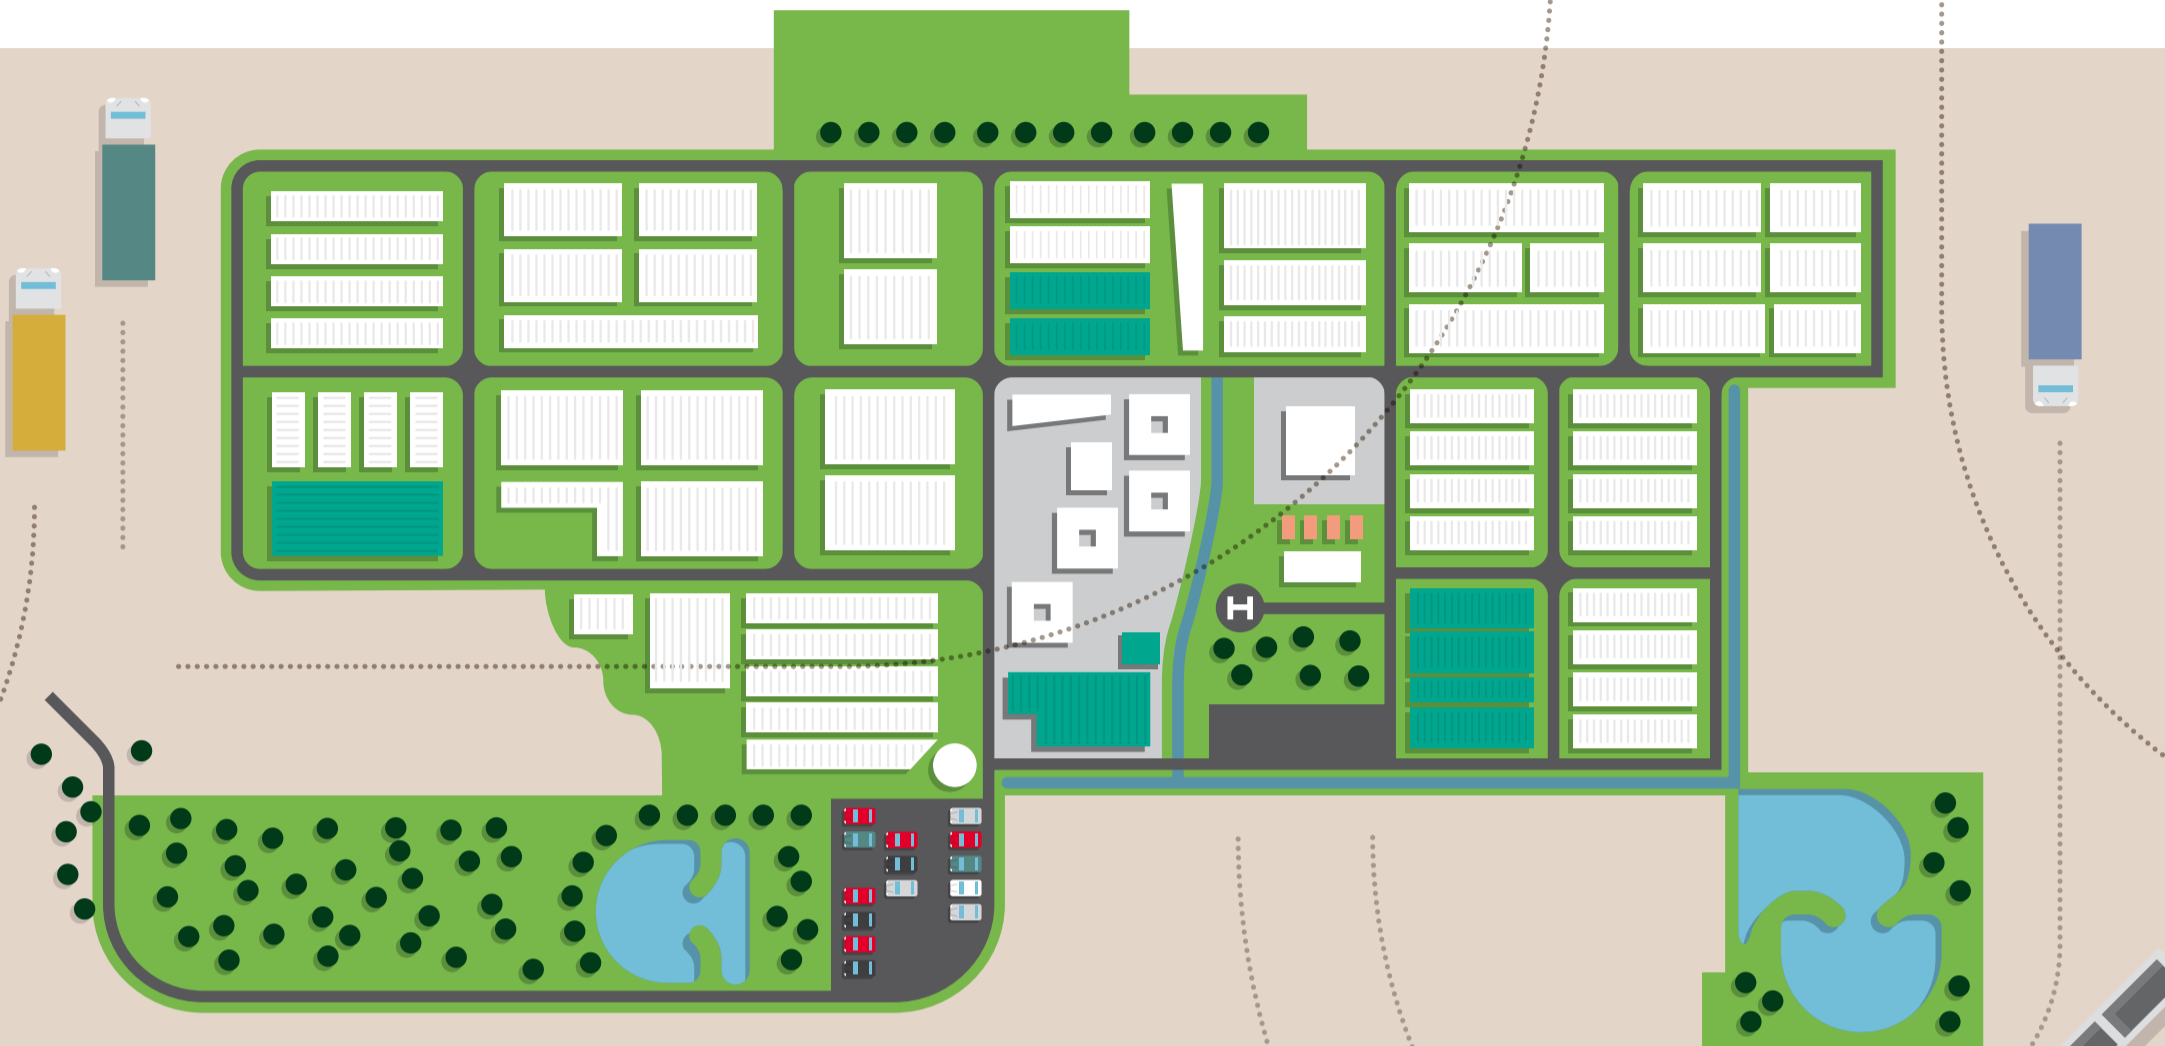

eastgate park

LOGISTICA INDUSTRIA ARTIGIANATO

LOG/IN

Un evento per scoprire l'evoluzione della logistica e le potenzialità strategiche di Eastgate Park verso i nuovi mercati

24 ottobre 2014 ore 14.30
Eastgate Park